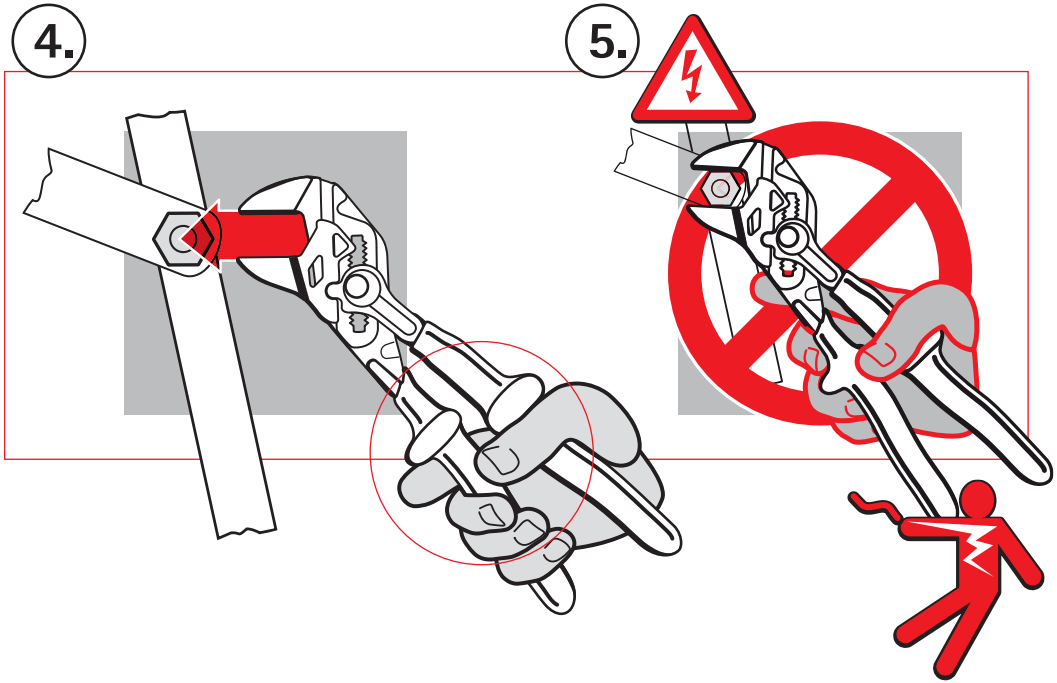

Instruction 86 07 250

C319 00715-00

**KNIPEX-Werk**  
C. Gustav Putsch KG  
P.O. Box 12 04 05  
D-42334 Wuppertal  
Phone: +49(0)202/47 94-0  
www.knipex.de