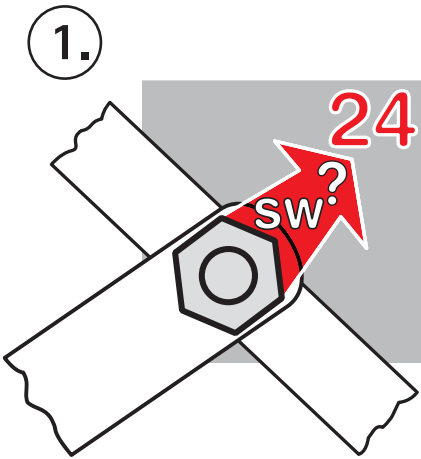

Instruction 86 07 250

C319 00715-00

**KNIPEX-Werk**  
C. Gustav Putsch KG  
P.O. Box 12 04 05  
D-42334 Wuppertal  
Phone: +49(0)202/47 94-0  
www.knipex.de