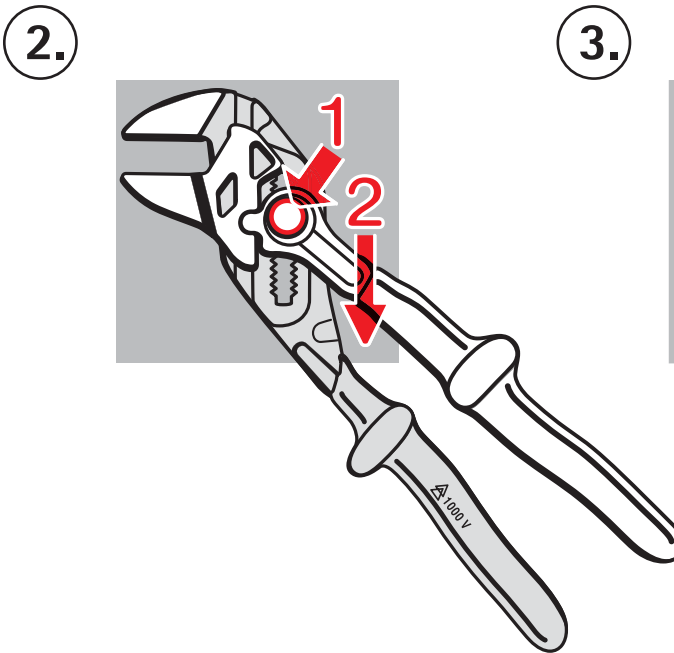

Instruction 86 07 250

C319 00715-00

**KNIPEX-Werk**  
C. Gustav Putsch KG  
P.O. Box 12 04 05  
D-42334 Wuppertal  
Phone: +49(0)202/47 94-0  
www.knipex.de